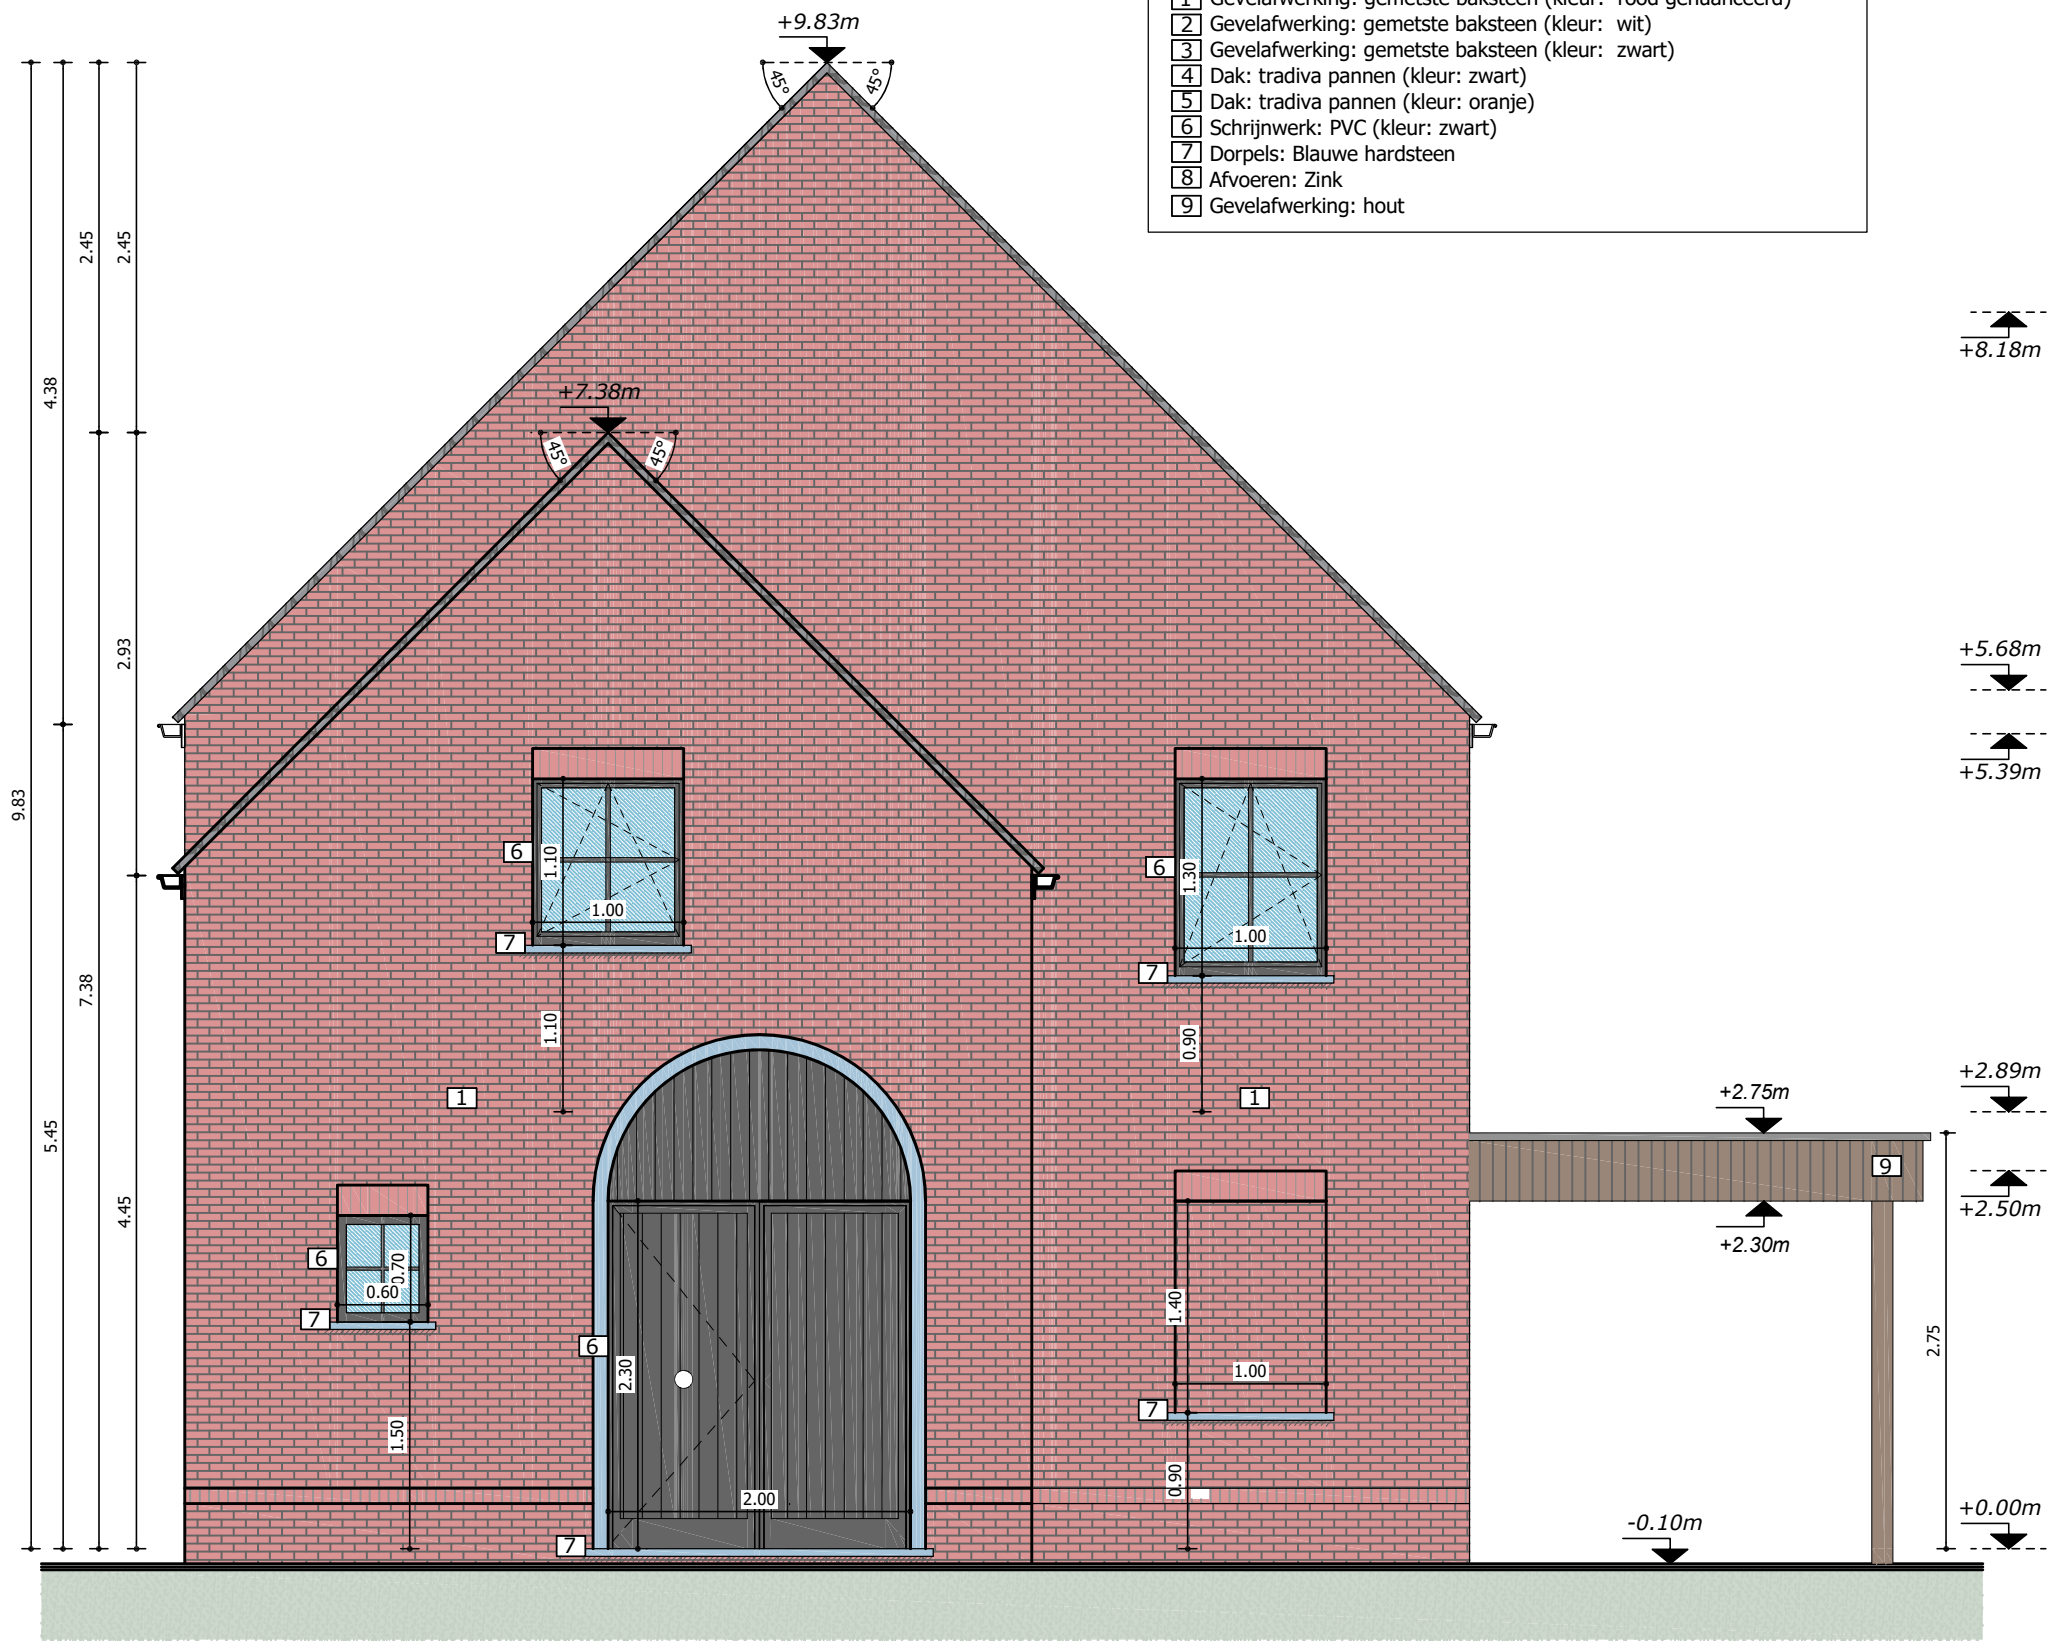

- LEGENDE MATERIALEN**
- 1 Gevelafwerking: gemetste baksteen (kleur: rood genuanceerd)
 - 2 Gevelafwerking: gemetste baksteen (kleur: wit)
 - 3 Gevelafwerking: gemetste baksteen (kleur: zwart)
 - 4 Dak: tradiva pannen (kleur: zwart)
 - 5 Dak: tradiva pannen (kleur: oranje)
 - 6 Schrijnwerk: PVC (kleur: zwart)
 - 7 Dorpels: Blauwe hardsteen
 - 8 Afvoeren: Zink
 - 9 Gevelafwerking: hout

voorgevel *schaal 1:50*

0 1 2 3 4 5 *lot 1*